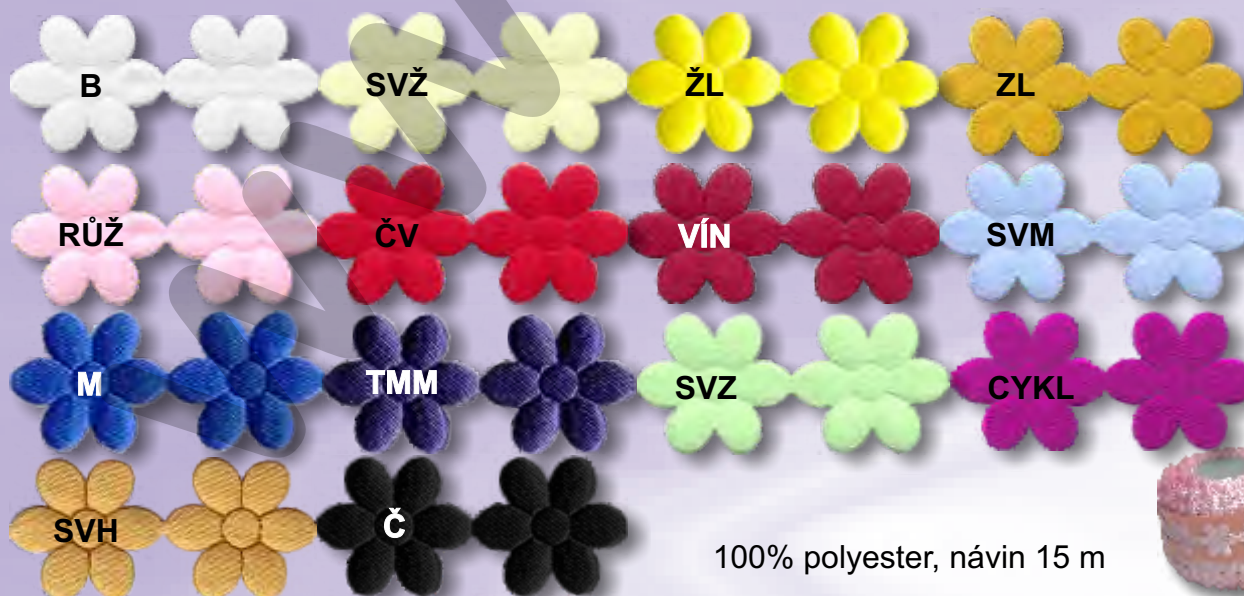

**KVĚTY MALÉ**

**18831**

**ČTYŘLÍSTEK**

**18827**

**KVĚTY STŘEDNÍ**

**18832**

**KVĚTY VELKÉ**

**18801**

100% polyester, návín 15 m