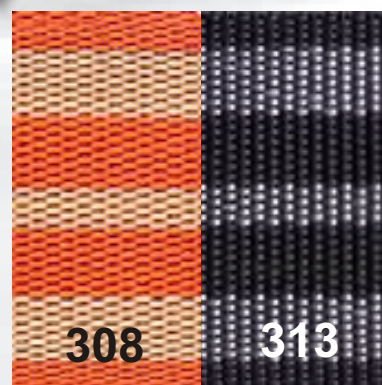

POPRUHY JEDNOBAREVNÉ

Návin 25 m

100 % polypropylen

ŠÍŘE	10 mm	16 mm	20 mm	25 mm	30 mm	35 mm	40 mm	50 mm
KARTA	23110	23116	23120	23125	23130	23135	23140	23150
BARVY	bílá, černá	bílá, černá	všechny barvy	všechny barvy	všechny barvy	černá	všechny barvy ne ŽL	bílá, černá
CENA								

POPRUHY BAREVNÉ

Návin 25 m

23001

šíře 50 mm
100% polyester

Vícebarevný,
různé barevné
kombinace

23002

šíře 50 mm
100% polypropylen

308

313

314

315

316

317