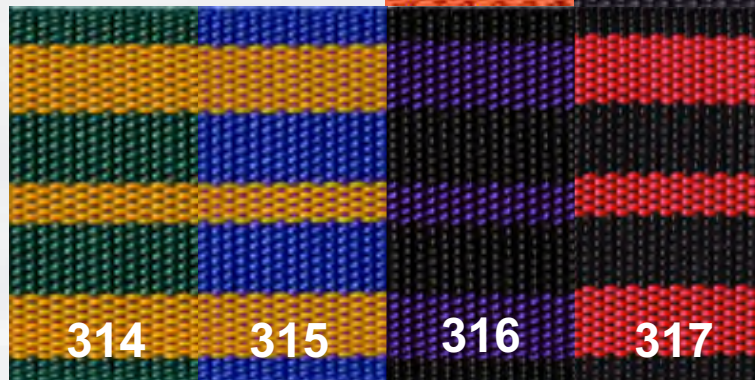

POPRUHY JEDNOBAREVNÉ

Návin 25 m

100 % polypropylen

ŠÍŘE	10 mm	16 mm	20 mm	25 mm	30 mm	35 mm	40 mm	50 mm
KARTA	23110	23116	23120	23125	23130	23135	23140	23150
BARVY	bílá, černá	bílá, černá	všechny barvy	všechny barvy	všechny barvy	černá	všechny barvy ne ŽL	bílá, černá
CENA								

POPRUHY BAREVNÉ

Návin 25 m

23001

šíře 50 mm
100% polyester

Vícebarevný,
různé barevné
kombinace

23002

šíře 50 mm
100% polypropylen

308

313

314

315

316

317