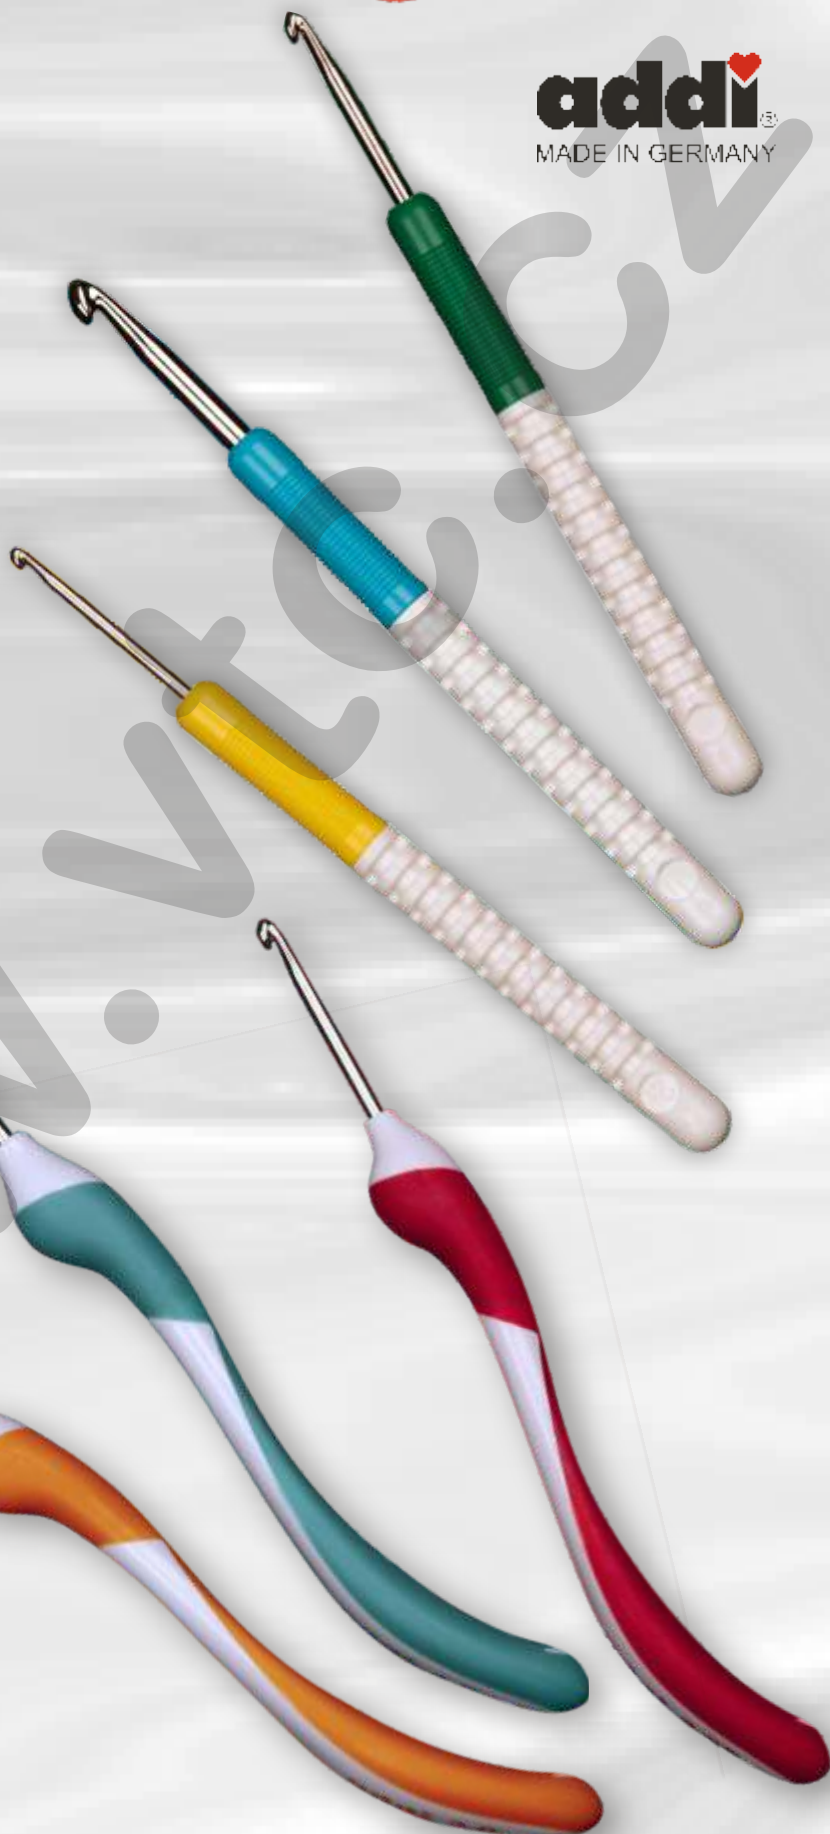

addiSwing MAXI			addiColour	
DÉLKA 17 cm			DÉLKA 15 cm	
ŠÍŘKA	KARTA	CENA	KARTA	CENA
2	<b>36700</b>		<b>36720</b>	
2,5	<b>36701</b>		<b>36721</b>	
3	<b>36702</b>		<b>36722</b>	
3,5	<b>36703</b>		<b>36723</b>	
4	<b>36704</b>		<b>36724</b>	
4,5	<b>36705</b>		<b>36725</b>	
5	<b>36706</b>		<b>36726</b>	
5,5	<b>36707</b>		<b>36727</b>	
6	<b>36708</b>		<b>36728</b>	

**HÁČEK PLETACÍ**  
**addiSwing MAXI**

Barevný ergonomický pletací háček, šetrný k rukám, loktům a ramenům.

**HÁČEK PLETACÍ**  
**addiColour**

Klasický pletací háček s plastovou ručkou.

addi Colour

**addi**  
MADE IN GERMANY

addi **Swing** Maxi