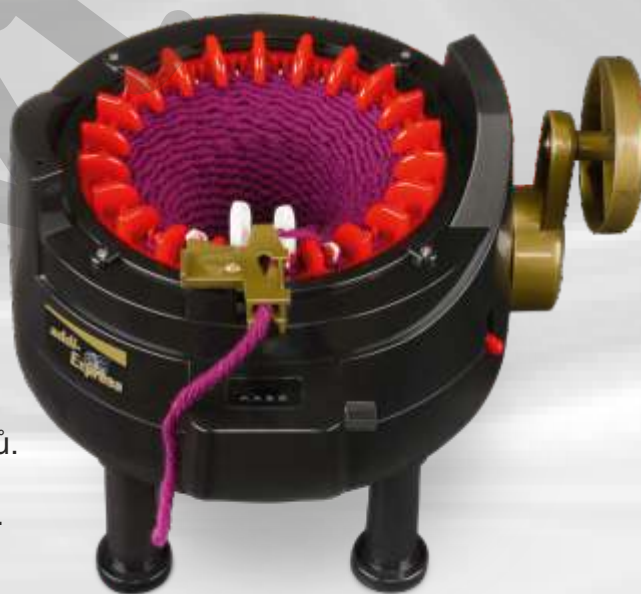

addi **Express**

**Kingsize**

Strojek pletací  
addiExpress Kingsize

**36815**

Pletací strojek - mlýnek.  
Rozměry cca 35x20 cm, 46 háčků.  
Balení obsahuje 4 nožky,  
5 náhradních háčků,  
mechanické počítadlo řad,  
2 stolní svorky, plastovou jehlu  
a 2 zarážky na háčky.  
Kruhové pletení: cca. 35 cm (13,8") průměr,  
ploché pletení: cca. 45 cm (17,7") šířka.  
Pro přízi o síle 4-8 mm (US 6-11).

addi **Express**

**Professional**

Strojek pletací addiExpress Professional

**36816**

Pletací strojek - mlýnek. Rozměry cca 21x20 cm, 22 háčků.  
Balení obsahuje 4 nožky, 5 náhradních háčků,  
mechanické počítadlo řad, 2 stolní svorky, plastovou jehlu.  
Kruhové pletení: cca. 10-15 cm (3,9-5,9") průměr,  
ploché pletení: cca. 15-20 cm (5,9-7,9") šířka.  
Pro přízi o síle 4-8 mm (US 6-11).

Odstraňovač žmolků addiFusselstopp

**36808**

Bezdrátový odstraňovač žmolků  
s rotačním nožem a odnímatelným zásobníkem.  
Rozměry cca 14x6x8 cm.  
Napájení dvěma bateriemi typu AA (nejsou přiloženy).