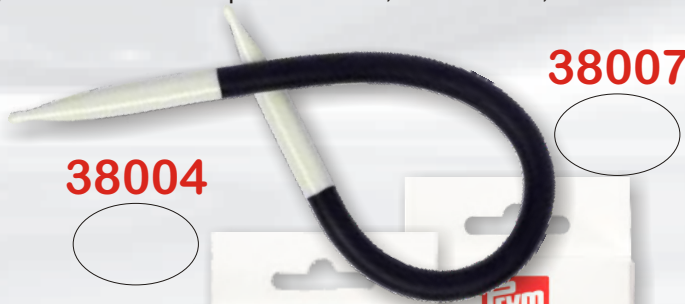

### JEHLICE KRUHOVÉ ERGO

Jehlice jsou spojeny ocelovým, plastem potaženým lankem, které je pevné, ale zároveň i jemné, poddajné a bez nepříjemné tvarové paměti.

Balení 1 ks

Délka 60 cm

mm	KARTA	CENA
3,0	38530	
3,5	38535	
4,0	38540	
4,5	38545	
5,0	38550	
6,0	38560	
7,0	38570	

### HÁČEK NA VLNU ERGO

mm	DÉLKA	KARTA	CENA
3,0	16,0	38301	
3,5	16,0	38302	
4,0	16,0	38303	
4,5	16,0	38304	
5,0	16,0	38305	
6,0	17,0	38306	
7,0	17,0	38307	
8,0	17,0	38308	
9,0	18,0	38309	
10,0	18,0	38310	
12,0	18,0	38312	
15,0	18,5	38315	

### JEHLICE POMOČNÁ YOGA

Inovativní flexibilní jehlice YOGA, jejíž dřív se volně ohýbá.

4 mm - průměr 4 mm, délka 20 cm, 2 ks v balení  
7 mm - průměr 7 mm, délka 25 cm, 1 ks v balení

38004

38007

Balení 1 ks