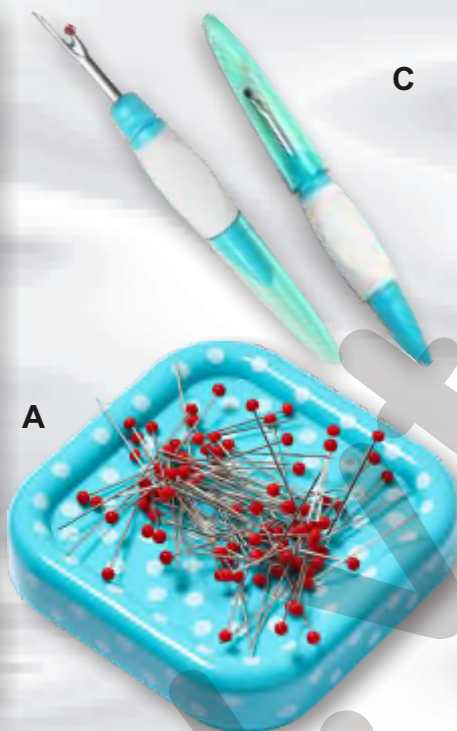

**PRYM LOVE**

KARTA	PRYM Č.	OZN.	POPIS	CENA
<b>39707</b>	610 287	<b>A</b>	<b>Miska magnetická na špendlíky</b> - miska na špendlíky a jiné kovové výrobky, rozměry 8,5x8,5x2,5 cm. Součástí balení je 9 g špendlíků 0,6x30 mm se skleněnou hlavou.	
<b>39708</b>	610 540	<b>B</b>	<b>Nůžky krejčovské 18 cm</b> - ručně ostřené celokovové nůžky PRYM s lakovanými rukojeťmi. Velikost 18 cm (7 palců).	
<b>39709</b>	610 933	<b>C</b>	<b>Ergonomické páradlo s ochranným krytem</b> - s protiskluzovým povrchem, délka 105 mm. Možno zavěsit na krk pomocí šňůrky (není součástí balení).	
<b>39714</b>	611 465	<b>D</b>	<b>Podložka obdélníková 45x60 cm skládací</b> - tloušťka 2 mm, cm měřítko. Rozměry: rozložená 45x60 cm, složená 30x45 cm. Zadní strana je opatřena protiskluzovým povrchem.	

C

B