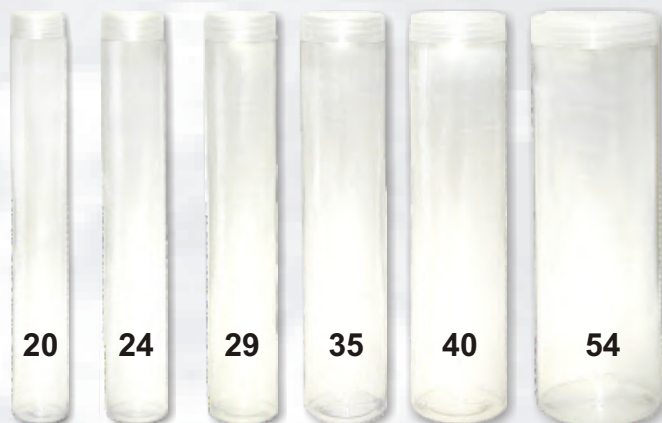

100% polyester

VTC 40-1-1