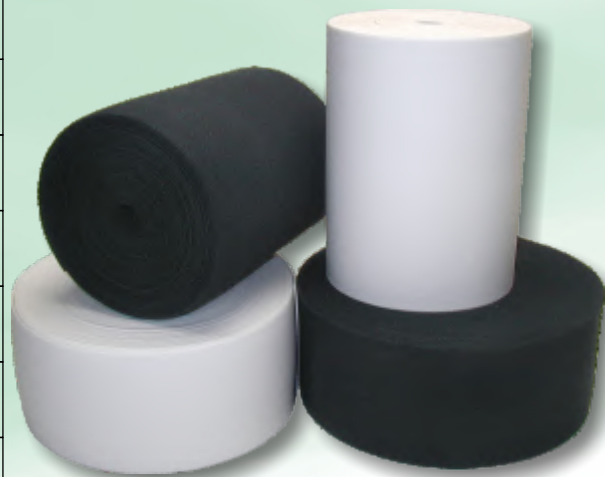

 62% polyester
 38% elastan

Návin 25 m

Tažnost 125%

708 217 502 ...

PRUŽENKA PLOCHÁ OBUVNICKÁ

DRUH	ŠÍŘE	NÁVIN	KARTA	CENA
401	40 mm	25 m	53157	
601	60 mm	25 m	53156	
701	70 mm	25 m	53179	
751	75 mm	25 m	53178	
801	80 mm	25 m	53105	
010	100 mm	25 m	53153	
012	120 mm	25 m	53154	
015	150 mm	10 m	53155	
016	160 mm	10 m	53152	