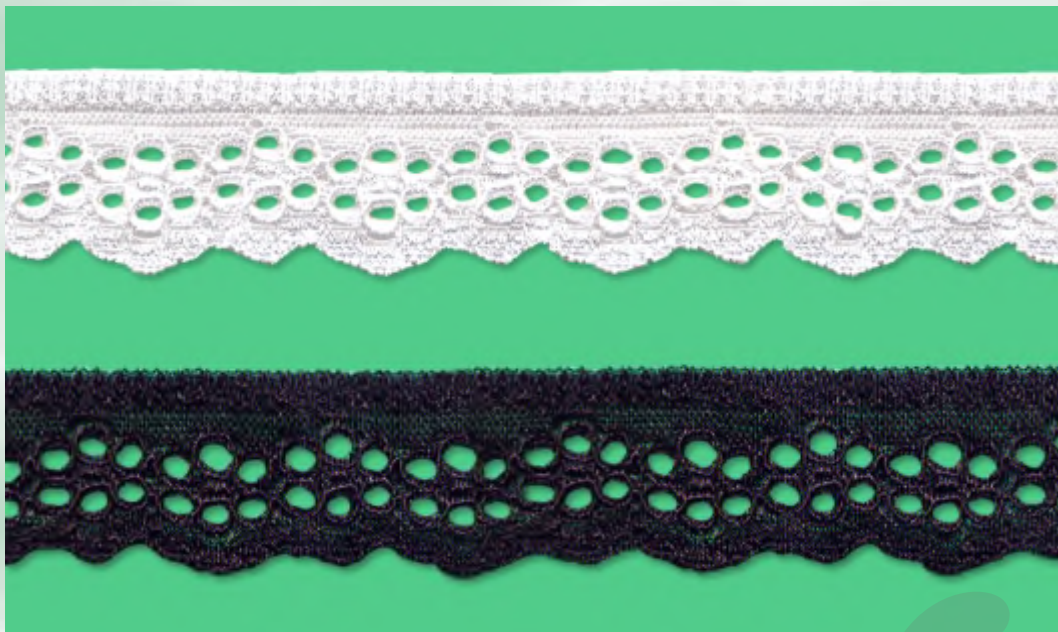

**KRAJKY  
ELASTICKÉ**

**73740**

bílá  
25 mm

bal. 25 m

**73740**

černá  
25 mm

bal. 25 m

**73735**

bílá  
29 mm

bal. 25 m

**73735**

vínová  
29 mm

bal. 25 m

**73735**

šedá  
29 mm

bal. 25 m

**73735**

černá  
29 mm

bal. 25 m