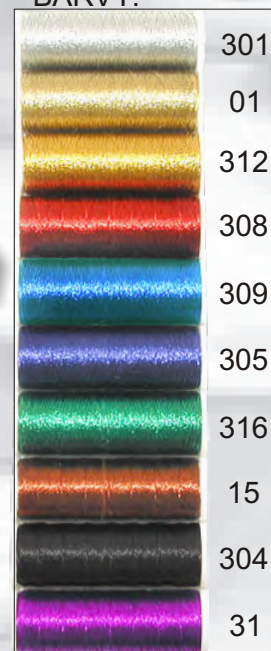

METALUX 75039 bal. 10 cívek

100% mamilon / 60 m návín
nebo
35% MTP, 65% VI / 40 m návín
(barvy: 32, 37) ●

TILEKO 75042

návín 100 m
bal.
10 cívek
73% viskóza
27% rexor

BARVY:
ZLATÁ
STŘÍBRNÁ

NIT ARANŽÉRSKÁ 75214

70% polyester
30% kov.vlákn

návín 33 m
BARVY: ZLATÁ, STŘÍBRNÁ

bal. 10 klubek

NIT METALLIC YARN 75314

65% viskoza
35% kov.vlákn

bal. 10 klubek
návín 25 m

BARVY:
ZLATÁ
STŘÍBRNÁ

BARVY:

* 555 MIX - balení obsahuje 20 cívek!

REXETA 75053

návín 60 m
bal.10 cívek

59% polyamid
41% MTP

BARVY:

BRILLANT 75063

49% viskoza
50% Cu, 1% Ag

BARVY:
ZLATÁ
STŘÍBRNÁ
BAREVNÝ MIX