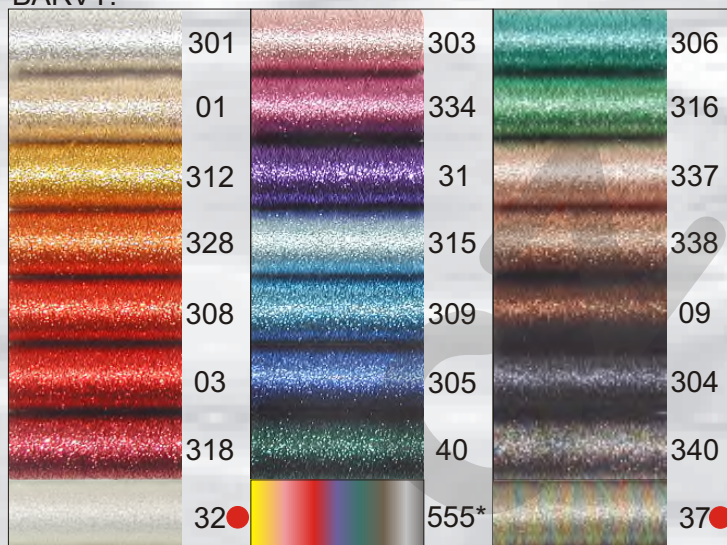

METALUX 75039 bal. 10 cívek

100% mamilon / 60 m návín
nebo
35% MTP, 65% VI / 40 m návín
(barvy: 32, 37) ●

TILEKO 75042

návín 100 m
bal.
10 cívek
73% viskóza
27% rexor

BARVY:
ZLATÁ
STŘÍBRNÁ

NIT ARANŽÉRSKÁ 75214

70% polyester
30% kov.vlákn

návín 33 m
BARVY: ZLATÁ, STŘÍBRNÁ

bal. 10 klubek

NIT METALLIC YARN 75314

65% viskoza
35% kov.vlákn

bal. 10 klubek
návín 25 m

BARVY:
ZLATÁ
STŘÍBRNÁ

BARVY:

* 555 MIX - balení obsahuje 20 cívek!

REXETA 75053

návín 60 m
bal.10 cívek

59% polyamid
41% MTP

BARVY:

BRILLANT 75063

49% viskoza
50% Cu, 1% Ag

BARVY:
ZLATÁ
STŘÍBRNÁ
BAREVNÝ MIX