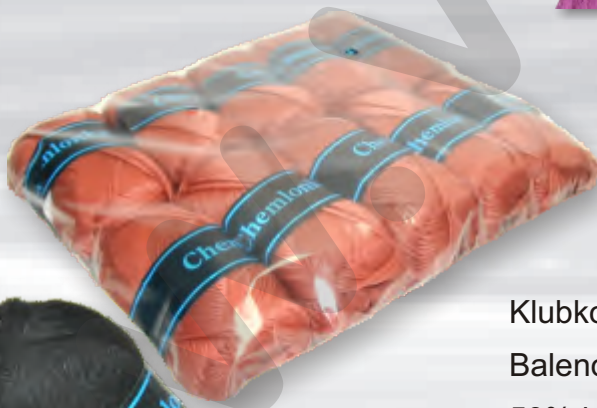

PŘÍZE JESENKA

76016

Klubko 50g - 310m

Baleno po 10 klubkách

Tex 160

100% polyamid

Barvy, dodávané samostatně:

Barvy, dodávané samostatně i v mixu po 1 klubku:

PŘÍZE CHEMLONKA

76512

Klubko 50g

Baleno po 10 klubkách

100% polypropylen

PŘÍZE K&K JEANS

76050

Klubko 50g - 350m

Baleno po 10 klubkách

50% bavlna, 50% akryl

OBVYKLÉ BARVY: (jinak dle aktuální nabídky)

001	710			
165	128	225	336	348
548	539	613	618	722
725	729	864	887	999