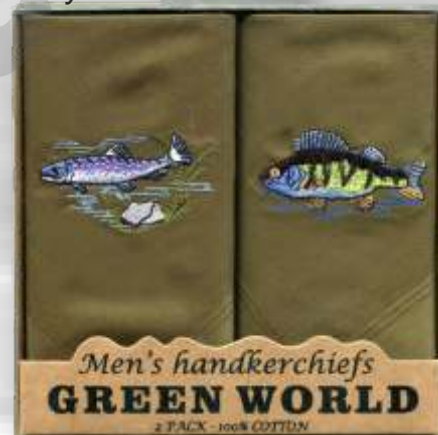

77533

PÁNSKÝ
vyšívavý

GERE
cca 40,5x40,5 cm
100% bavlna
česaná
krabička 3 ks

Myslivec

Rybář

77534

PÁNSKÝ
vyšívavý

GERE
cca 40,5x40,5 cm
100% bavlna
česaná
krabička 2 ks

Myslivec

Rybář

77585

PÁNSKÝ
celobarevný
DOUTNÍK

GRANT
cca 44x44 cm
100% bavlna
česaná
krabička 5 ks

Změna barev a dezénů vyhrazena!