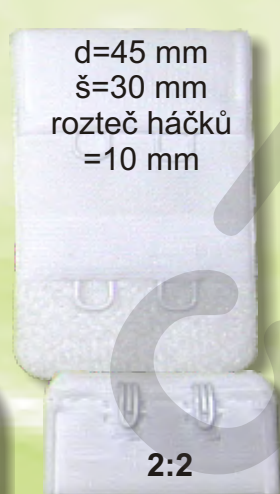

**ZADNÍ ZAPÍNÁNÍ: HÁČKY-OČKA NA STUZE**

bal.20 ks

d=55 mm  
š=20 mm

3:1

**10131**

d=55 mm  
š=30 mm  
rozteč háčků  
=13mm

3:2

**10123**

d=55 mm  
š=57 mm  
rozteč háčků=19 mm

3:3

**10133**

d=45 mm  
š=30 mm  
rozteč háčků  
=10 mm

2:2

**10122**

**PRODLOUŽENÍ ZADNÍHO ZAPÍNÁNÍ**

bal.10 ks (barvy jako u zapínání )

**10231**

(k 10131)

**10223**

(k 10123)

3:1

d=55 mm  
š=20 mm

3:2

d=55 mm  
š=30 mm  
rozteč háčků  
=13 mm

**10233**

(k 10133)

**10224**

3:3

d=55 mm  
š=55 mm

3:2

rozteč háčků  
=19 mm  
d=55 mm  
š=38 mm

rozteč háčků  
=19 mm