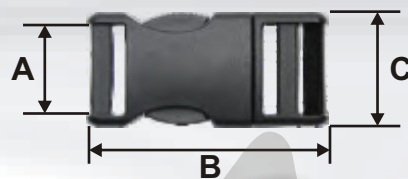

**SPONA TROJZUBEC**
**ROZMĚRY (mm)**

 10 ks/balení  
 100% PAD

vel.	KARTA	BARVA	A	B	C	TL.	CENA
10	<b>80010</b>	B, Č	10	30	14	4	
16	<b>80815</b>	B, Č	16	44	20	7	
20	<b>80017</b>	B, Č	20	53	25	8	
25	<b>80016</b>	B, Č	25	66	33	10	
30	<b>80035</b>	B, Č	30	72	38	10	
35	<b>80087</b>	Č	35	65	44	14	
40	<b>80138</b>	B, Č	40	78	49	13	
50	<b>80850</b>	B, Č	50	80	60	15	

**SPONA TROJZUBEC PROHNUTÝ**

16	<b>80009</b>	Č	16	42	20	8	
----	--------------	---	----	----	----	---	--

**SPONA TROJZUBEC S PÍŠŤALKOU**

20	<b>80117</b>	ČV-Č	20	62	25	9	
----	--------------	------	----	----	----	---	--

**SPONA ŽEBŘÍČKOVÁ**

 10 ks/balení  
 100% PP

20	<b>80036</b>	B, Č	20	39	27	8	
25	<b>80038</b>	B, Č	25	49	34	10	
30	<b>80105</b>	B, Č	30	59	40	11	
40	<b>80064</b>	Č	40	60	50	14	

**SPONA PRŮVLEČNÁ**

 10 ks/balení  
 100% PE