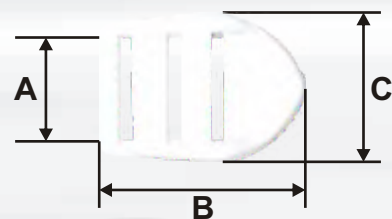

**SPONA TROJZUBEC**
**ROZMĚRY (mm)**

 10 ks/balení  
 100% PAD

vel.	KARTA	BARVA	A	B	C	TL.	CENA
10	<b>80010</b>	B, Č	10	30	14	4	
16	<b>80815</b>	B, Č	16	44	20	7	
20	<b>80017</b>	B, Č	20	53	25	8	
25	<b>80016</b>	B, Č	25	66	33	10	
30	<b>80035</b>	B, Č	30	72	38	10	
35	<b>80087</b>	Č	35	65	44	14	
40	<b>80138</b>	B, Č	40	78	49	13	
50	<b>80850</b>	B, Č	50	80	60	15	

**SPONA TROJZUBEC PROHNUTÝ**

16	<b>80009</b>	Č	16	42	20	8	
----	--------------	---	----	----	----	---	--

**SPONA TROJZUBEC S PÍŠŤALKOU**

20	<b>80117</b>	ČV-Č	20	62	25	9	
----	--------------	------	----	----	----	---	--

**SPONA ŽEBŘÍČKOVÁ**

 10 ks/balení  
 100% PP

20	<b>80036</b>	B, Č	20	39	27	8	
25	<b>80038</b>	B, Č	25	49	34	10	
30	<b>80105</b>	B, Č	30	59	40	11	
40	<b>80064</b>	Č	40	60	50	14	

**SPONA PRŮVLEČNÁ**

 10 ks/balení  
 100% PE