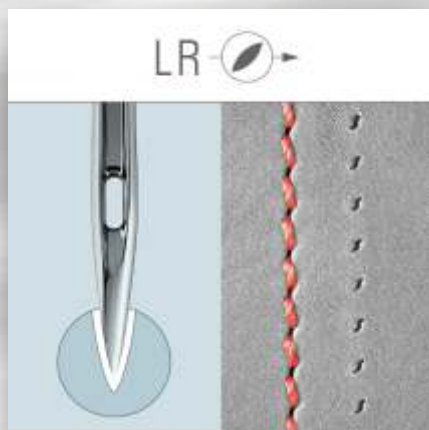

BALENO PO
20 KRAB.

R=SET

RG=SPI

FG=SUK

FFG=SES

LR

PCL