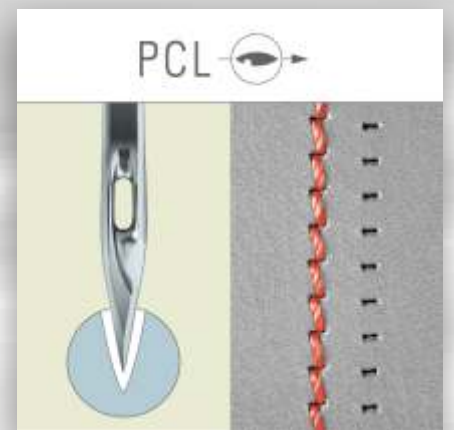

BALENO PO
20 KRAB.

R=SET

RG=SPI

FG=SUK

FFG=SES

LR

PCL