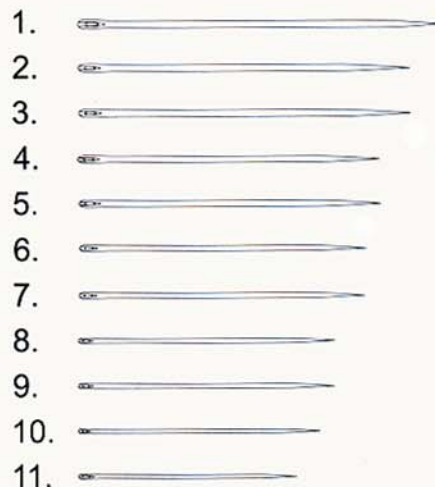

**JEHLY "SHARPS"**

Běžné jehly s ostrou špičkou, niklované, kalené.

KARTA	vel.	průměr	délka	CENA
<b>83101</b>	1	1,0	48	
<b>83102</b>	2	0,9	44	
<b>83103</b>	3	0,9	44	
<b>83104</b>	4	0,8	40	
<b>83105</b>	5	0,8	40	
<b>83106</b>	6	0,7	38	
<b>83107</b>	7	0,7	38	
<b>83108</b>	8	0,6	34	
<b>83109</b>	9	0,6	34	
<b>83110</b>	10	0,6	32	
<b>83111</b>	11	0,5	29	

 25 jehel v psaníčku  
 40 psaníček v krab./volně  
 cena za 1 psaníčko

**JEHLY "STRAMIN"**

Jehly ostré a tupé, niklované, kalené.

vel.	průměr	délka	OSTRÉ (CHENILLE)		TUPÉ (TAPESTRY)	
			KARTA	CENA	KARTA	CENA
14	1,9	60	<b>83314</b>		<b>83514</b>	
16	1,6	55	<b>83316</b>		<b>83516</b>	
18	1,2	50	<b>83318</b>		<b>83518</b>	
20	1,0	43	<b>83320</b>		<b>83520</b>	
22	0,9	40	<b>83322</b>		<b>83522</b>	
24	0,8	37	<b>83324</b>		<b>83524</b>	