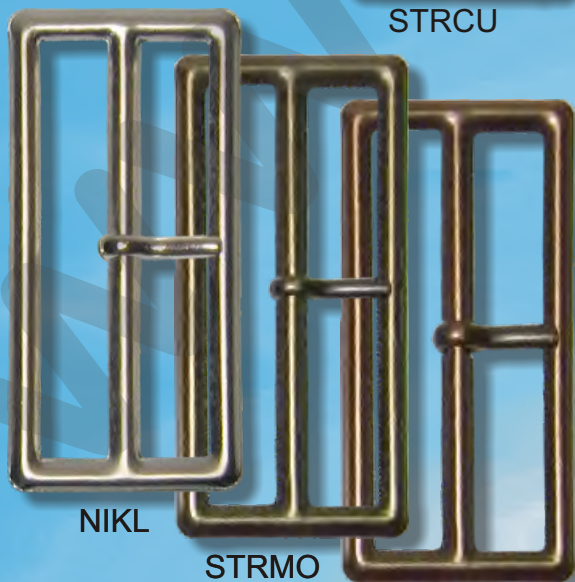

10 ks v balení NIKL

**S TRNEM**

Baleno po 5 ks od vel. a barvy

**BEZ TRNU**

**85235**

V=35 mm

NIKL

STRMO

STRCU

**85236**

V=35 mm

NIKL

STRMO

STRCU

**85245**

V=45 mm

NIKL

STRMO

STRCU

**85246**

V=45 mm

NIKL

STRMO

STRCU

**85255**

V=55 mm

NIKL

STRMO

STRCU

**85256**

V=55 mm

NIKL